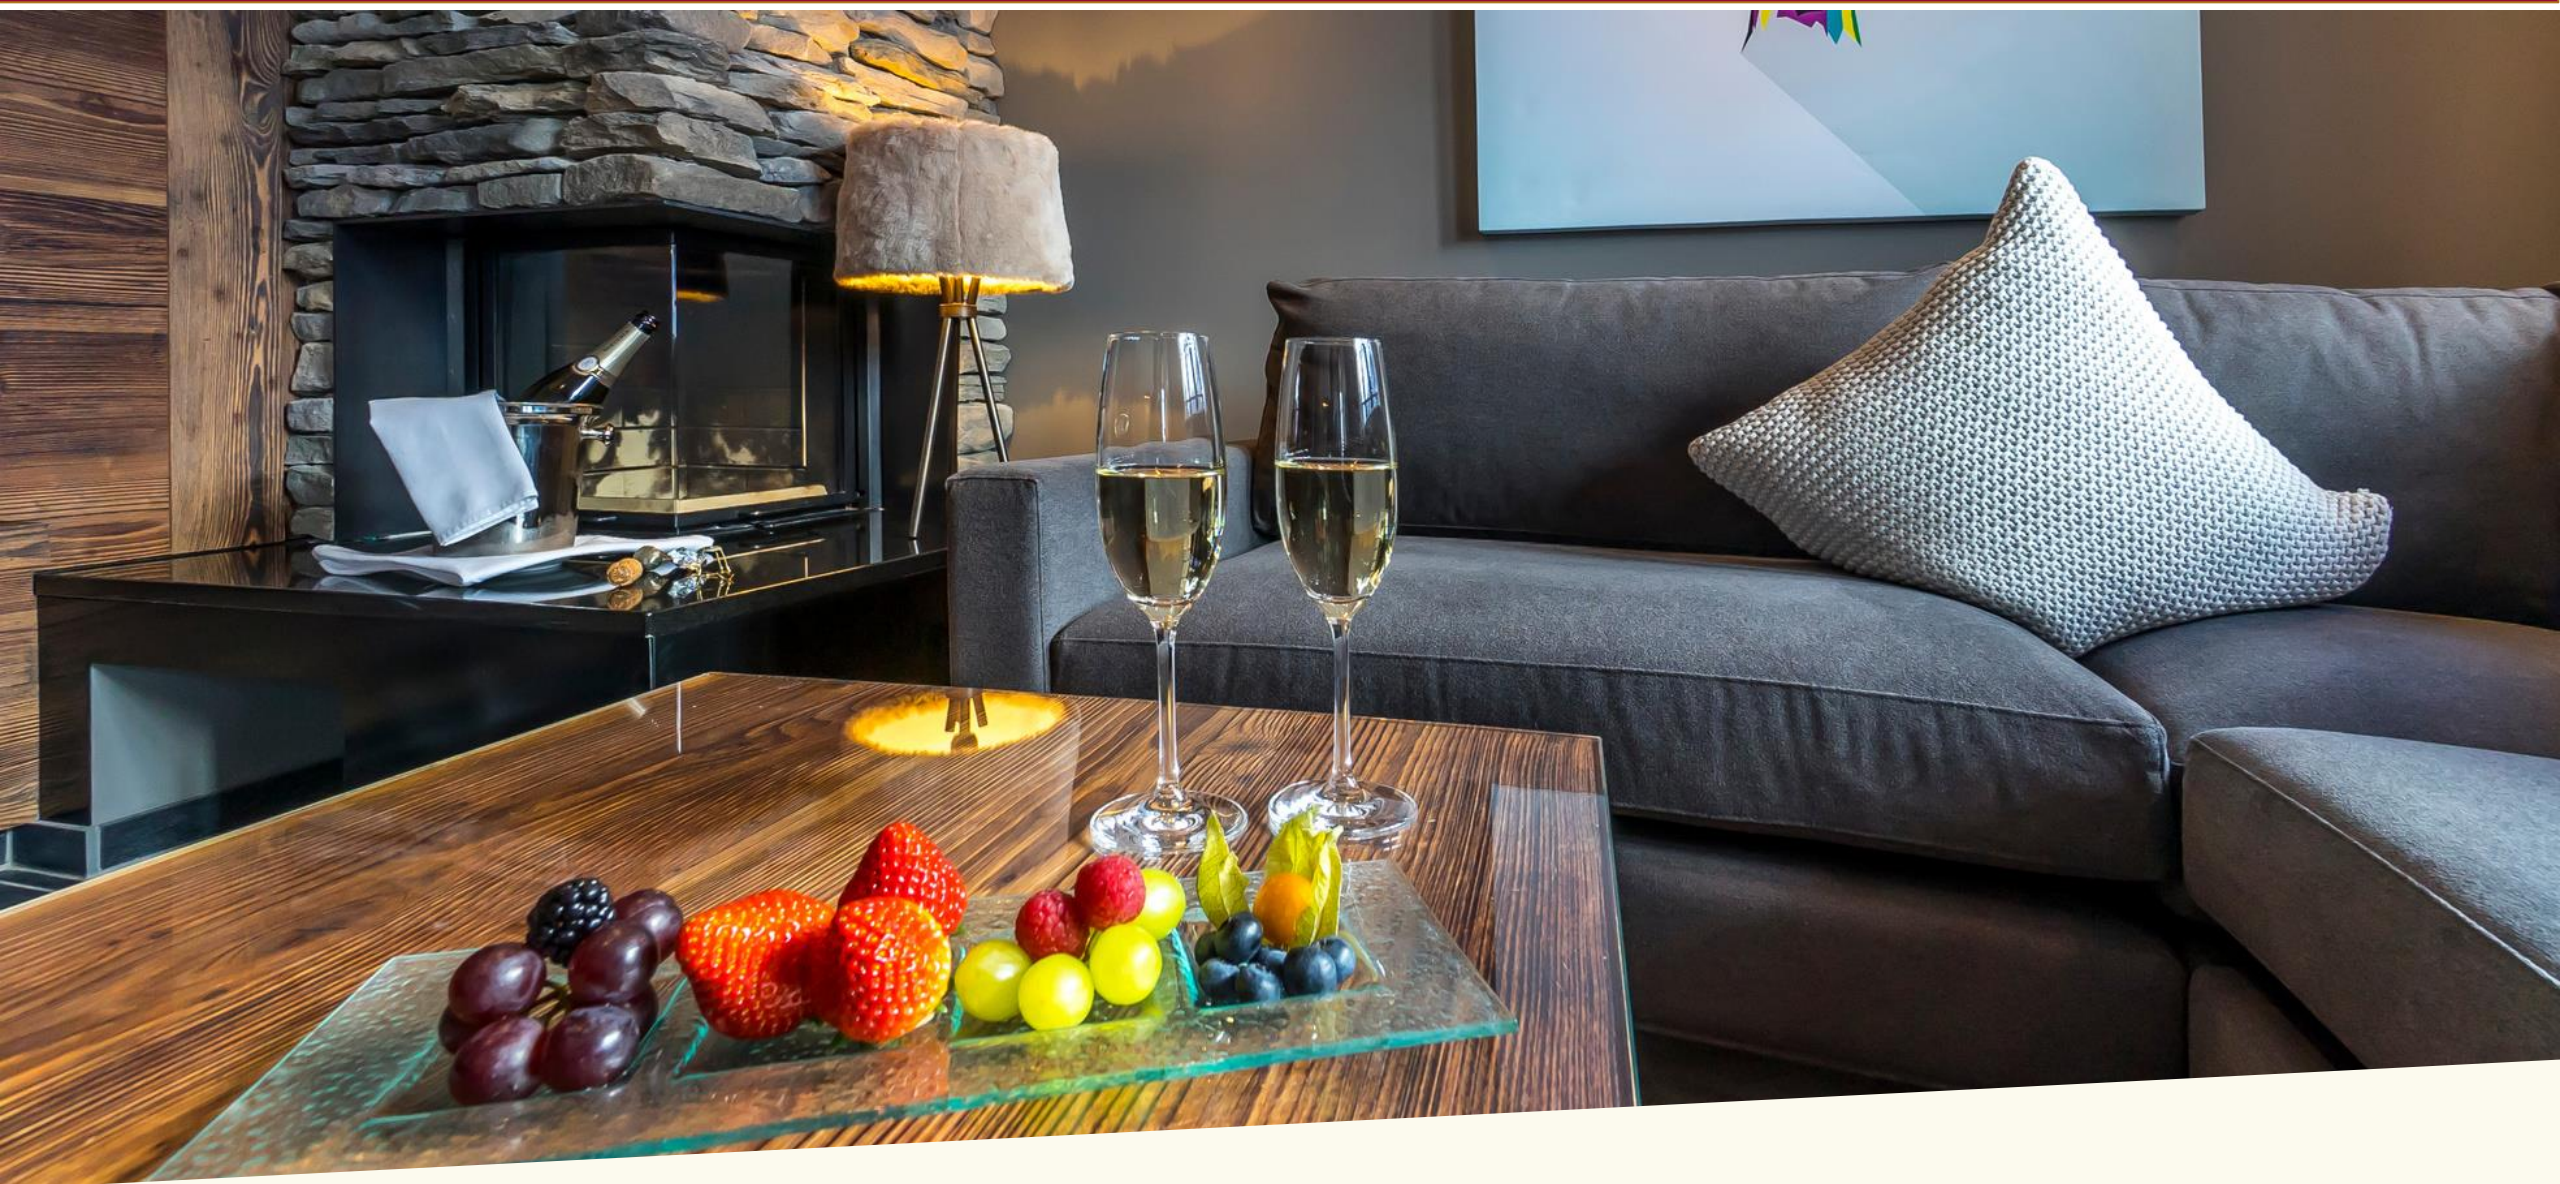

servicio de habitaciones 24 horas

el lobby

Área de bienestar

Piscina cubierta climatizada

SPA privado

Masajes y tratamientos

Restaurante "Wintergarten"
Desayuno y cena en media pensión

Restaurante "Alpterrassen"
Desayuno y cena en media pensión