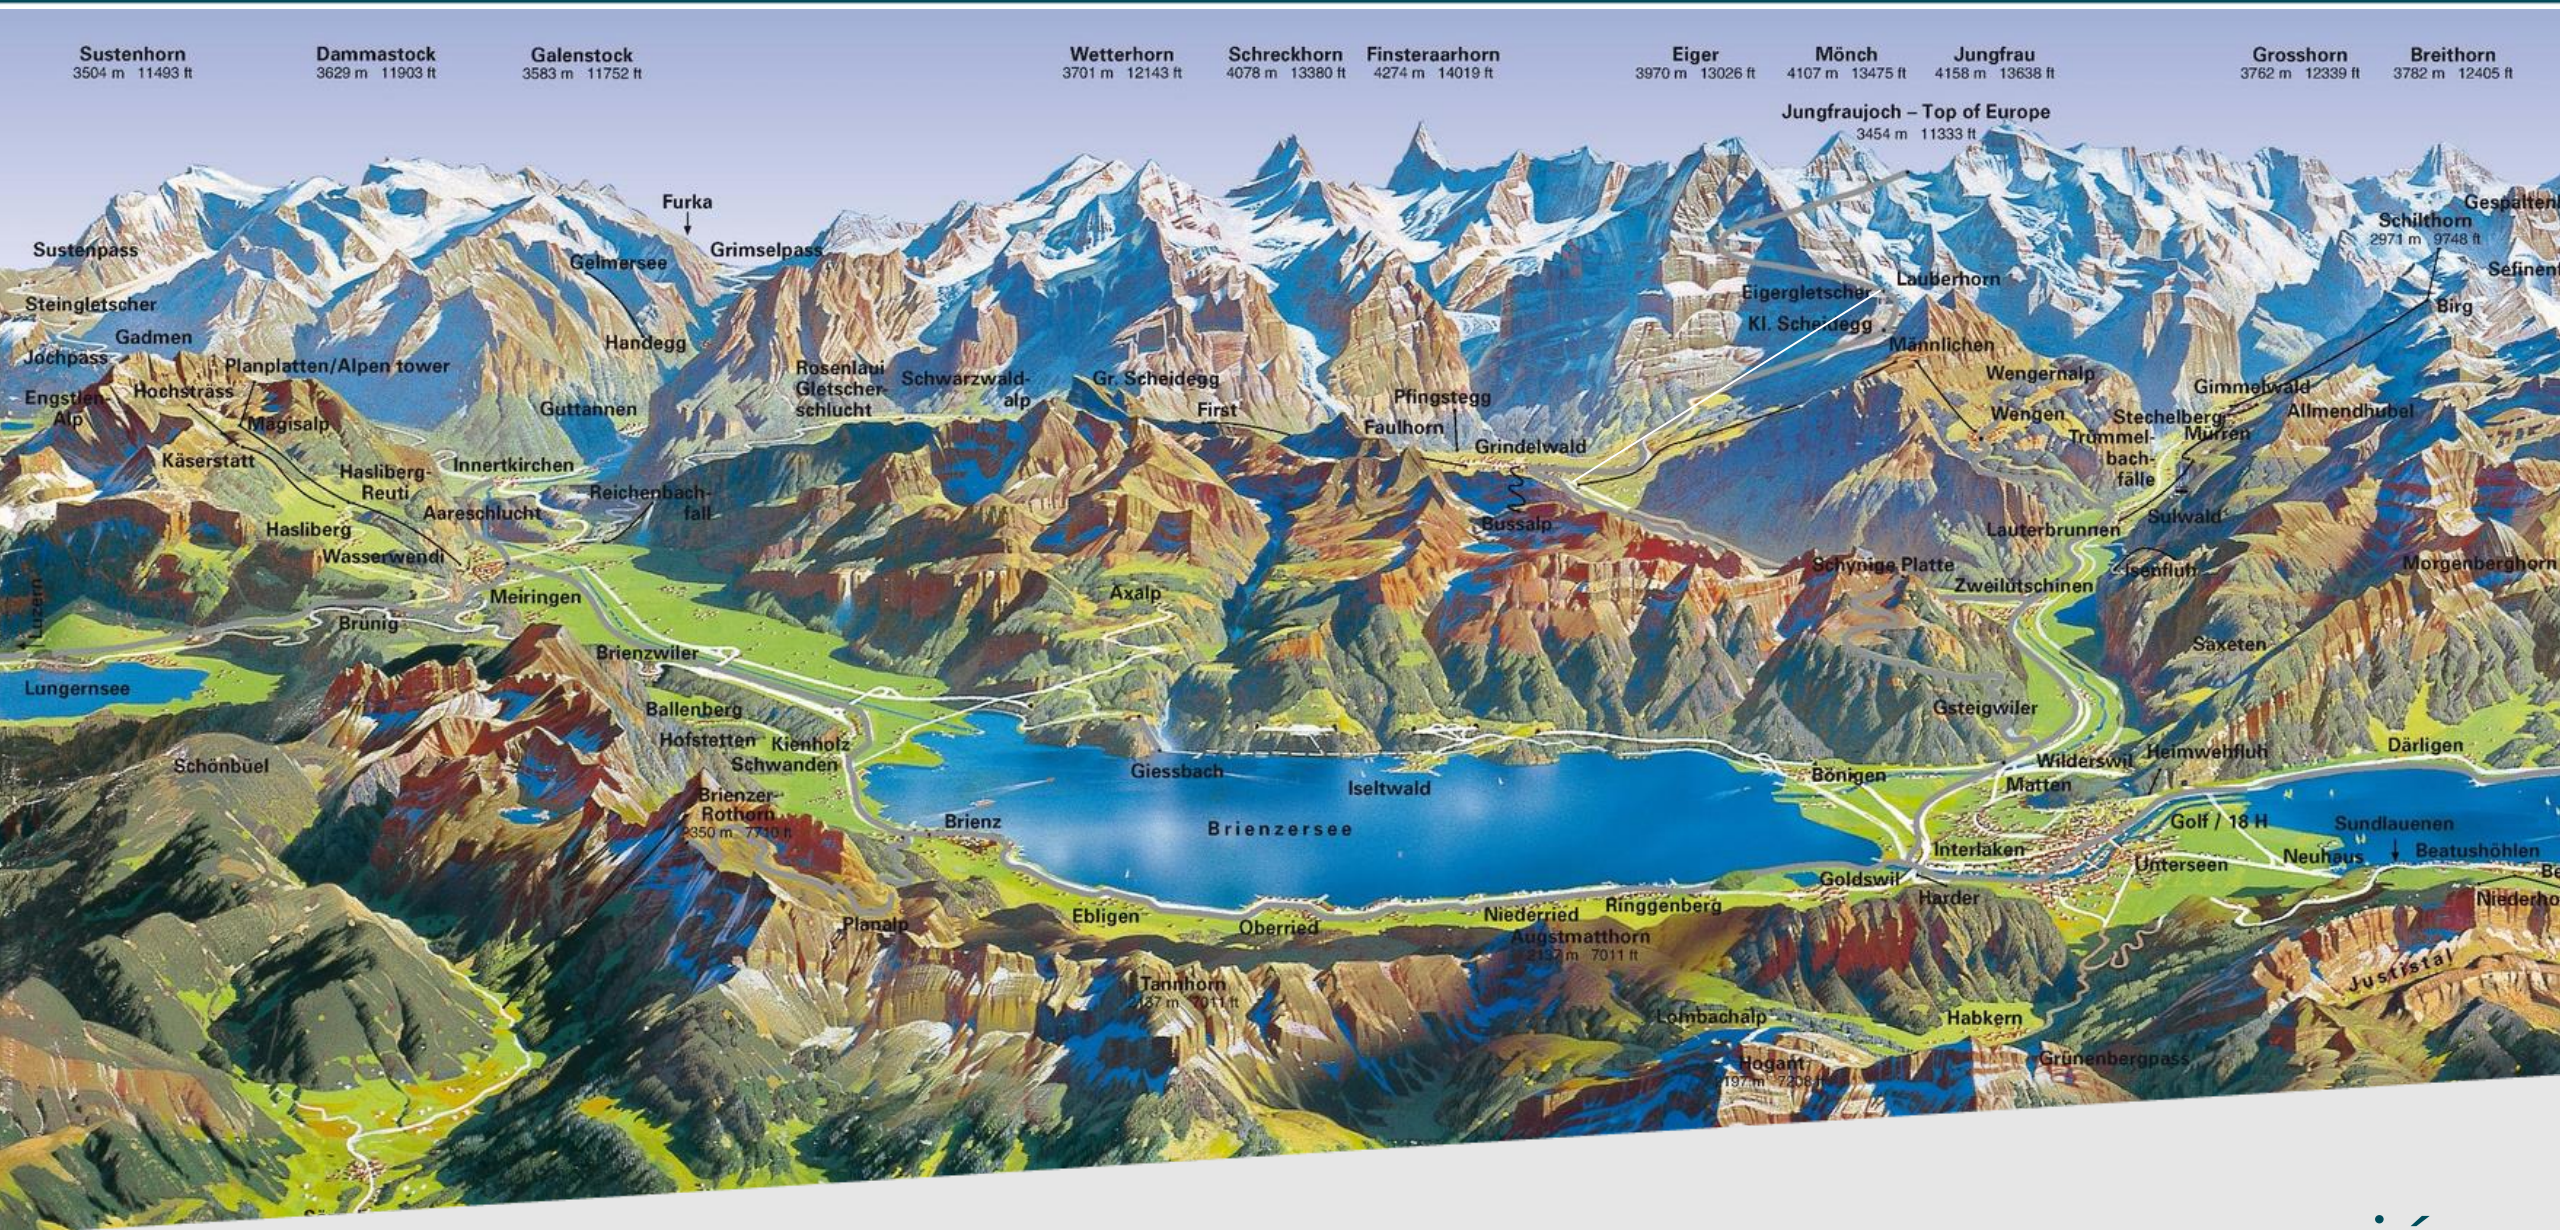

Grindelwald. único. variado.

en avión

- 2 horas desde el aeropuerto de Zúrich
- 2 horas desde el aeropuerto de Basilea
- 3 horas desde el aeropuerto de Ginebra
- 1 hora desde el aeropuerto de Berna

en tren

- Conectado con estaciones de tren internacionales
- Directo a París-TGV Lyria, Berlín-Deutsche Bahn

en coche

- Conexión por autopista a las principales ciudades de Suiza y Europaghighway connection to the main cities of Switzerland and Europe

Ubicación única en el corazón de Suiza

Sustenhorn
3504 m 11493 ft

Dammastock
3629 m 11903 ft

Galenstock
3583 m 11752 ft

Wetterhorn
3701 m 12143 ft

Schreckhorn
4078 m 13380 ft

Finsteraarhorn
4274 m 14019 ft

Eiger
3970 m 13026 ft