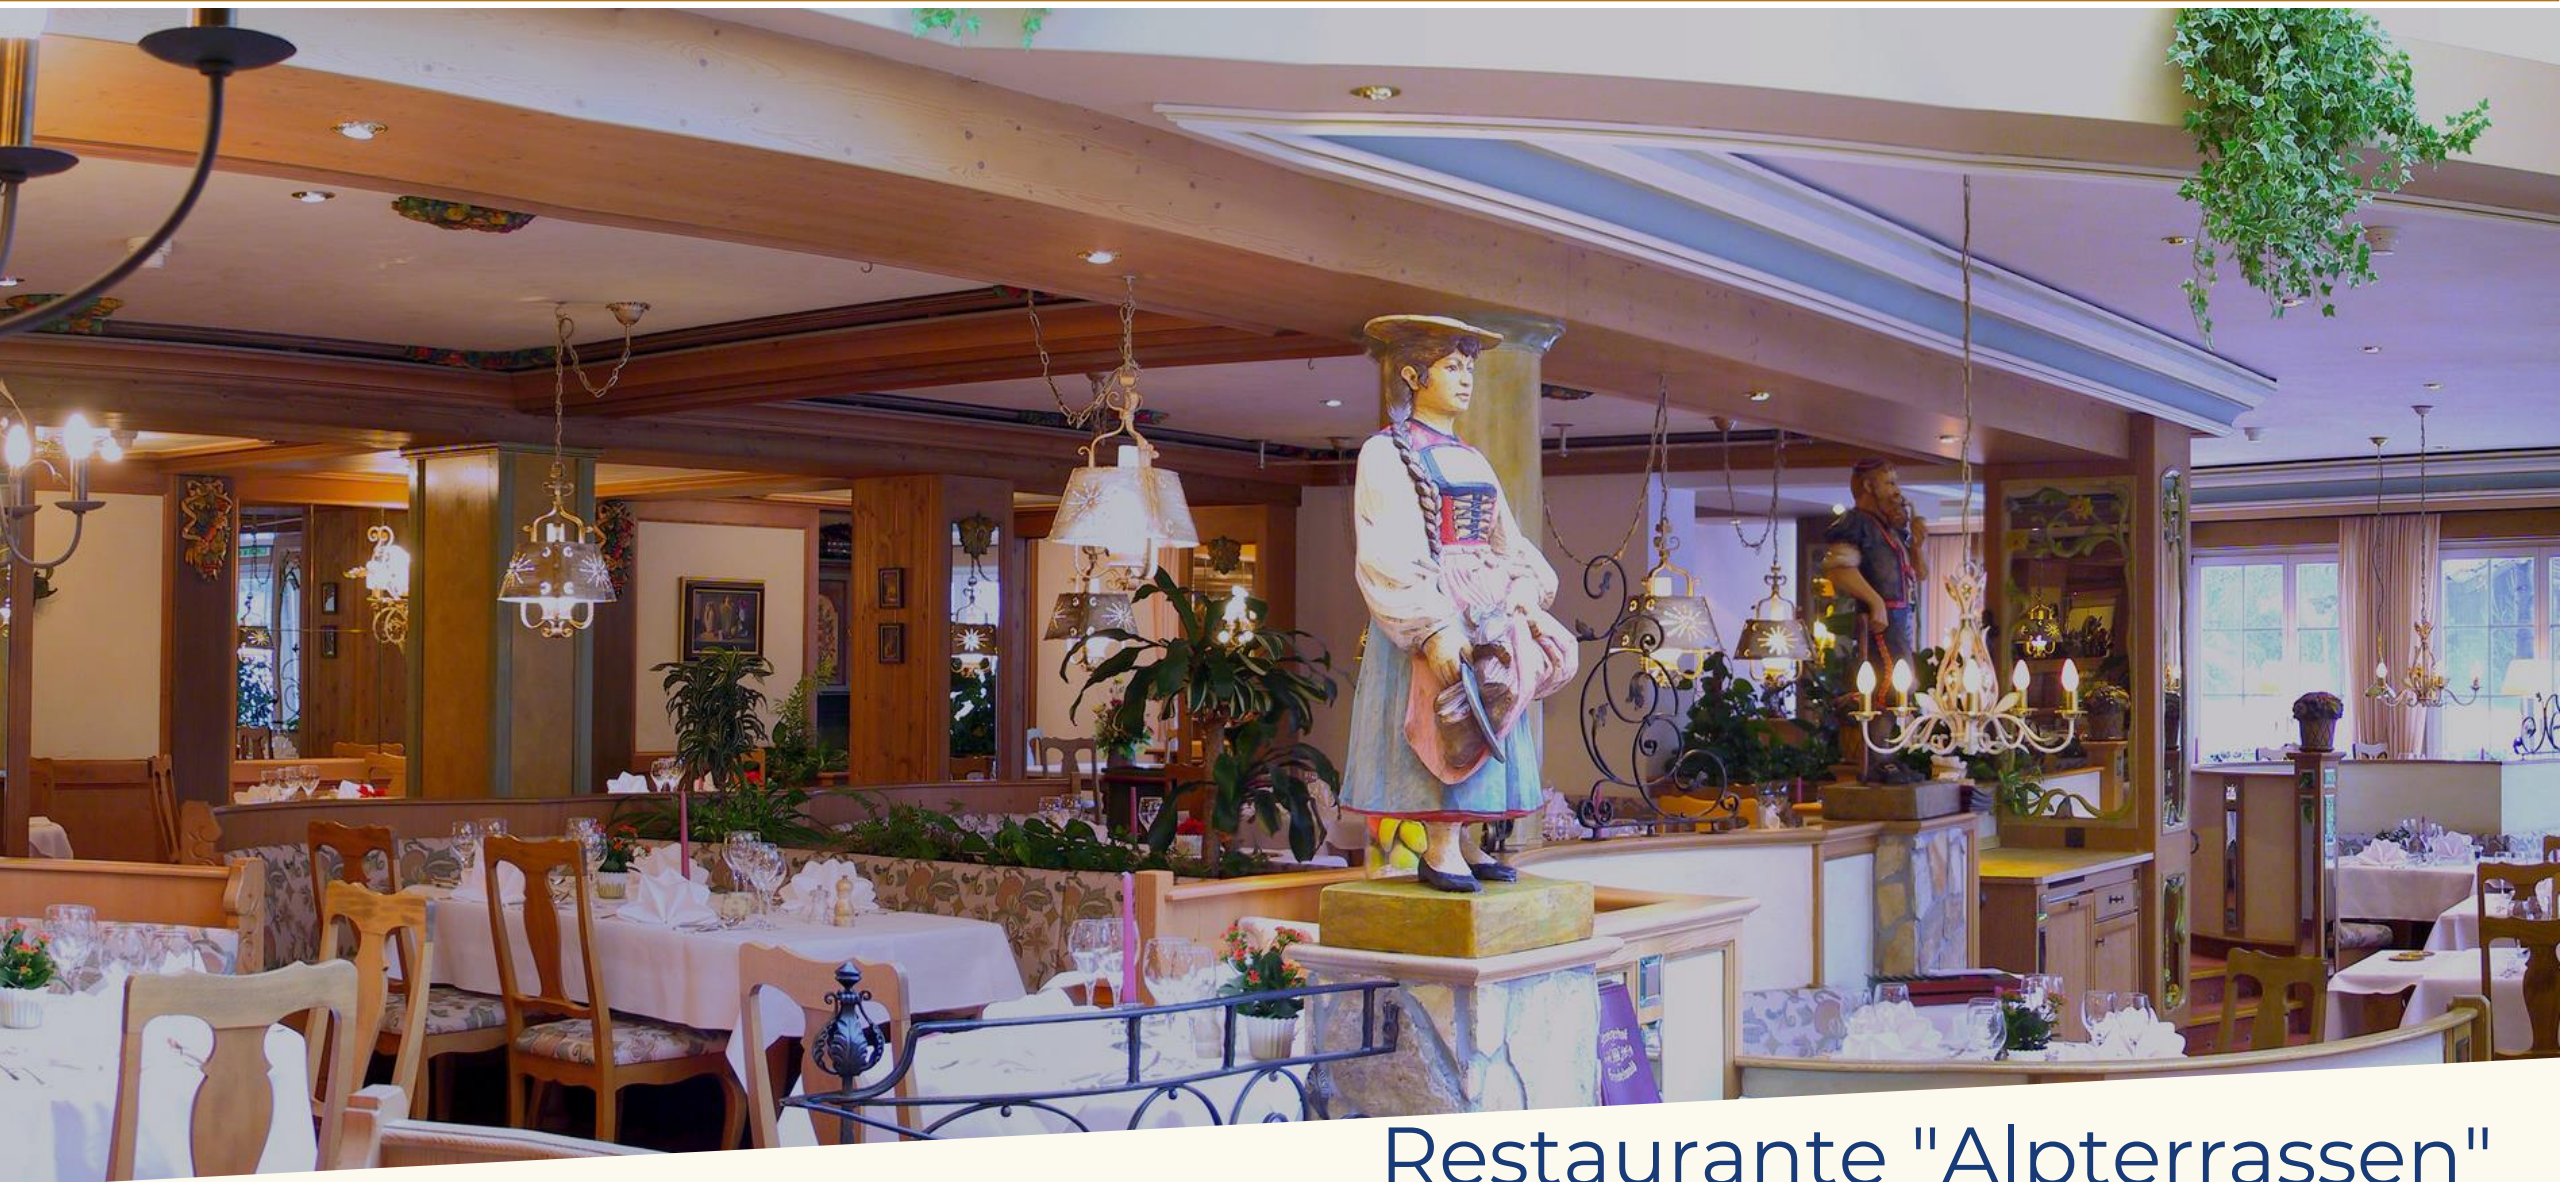

servicio de habitaciones 24 horas

el lobby

Área de bienestar

Piscina cubierta climatizada

SPA privado

Masajes y tratamientos

Restaurante "Wintergarten"
Desayuno y cena en media pensión

Restaurante "Alpterrassen"
Desayuno y cena en media pensión