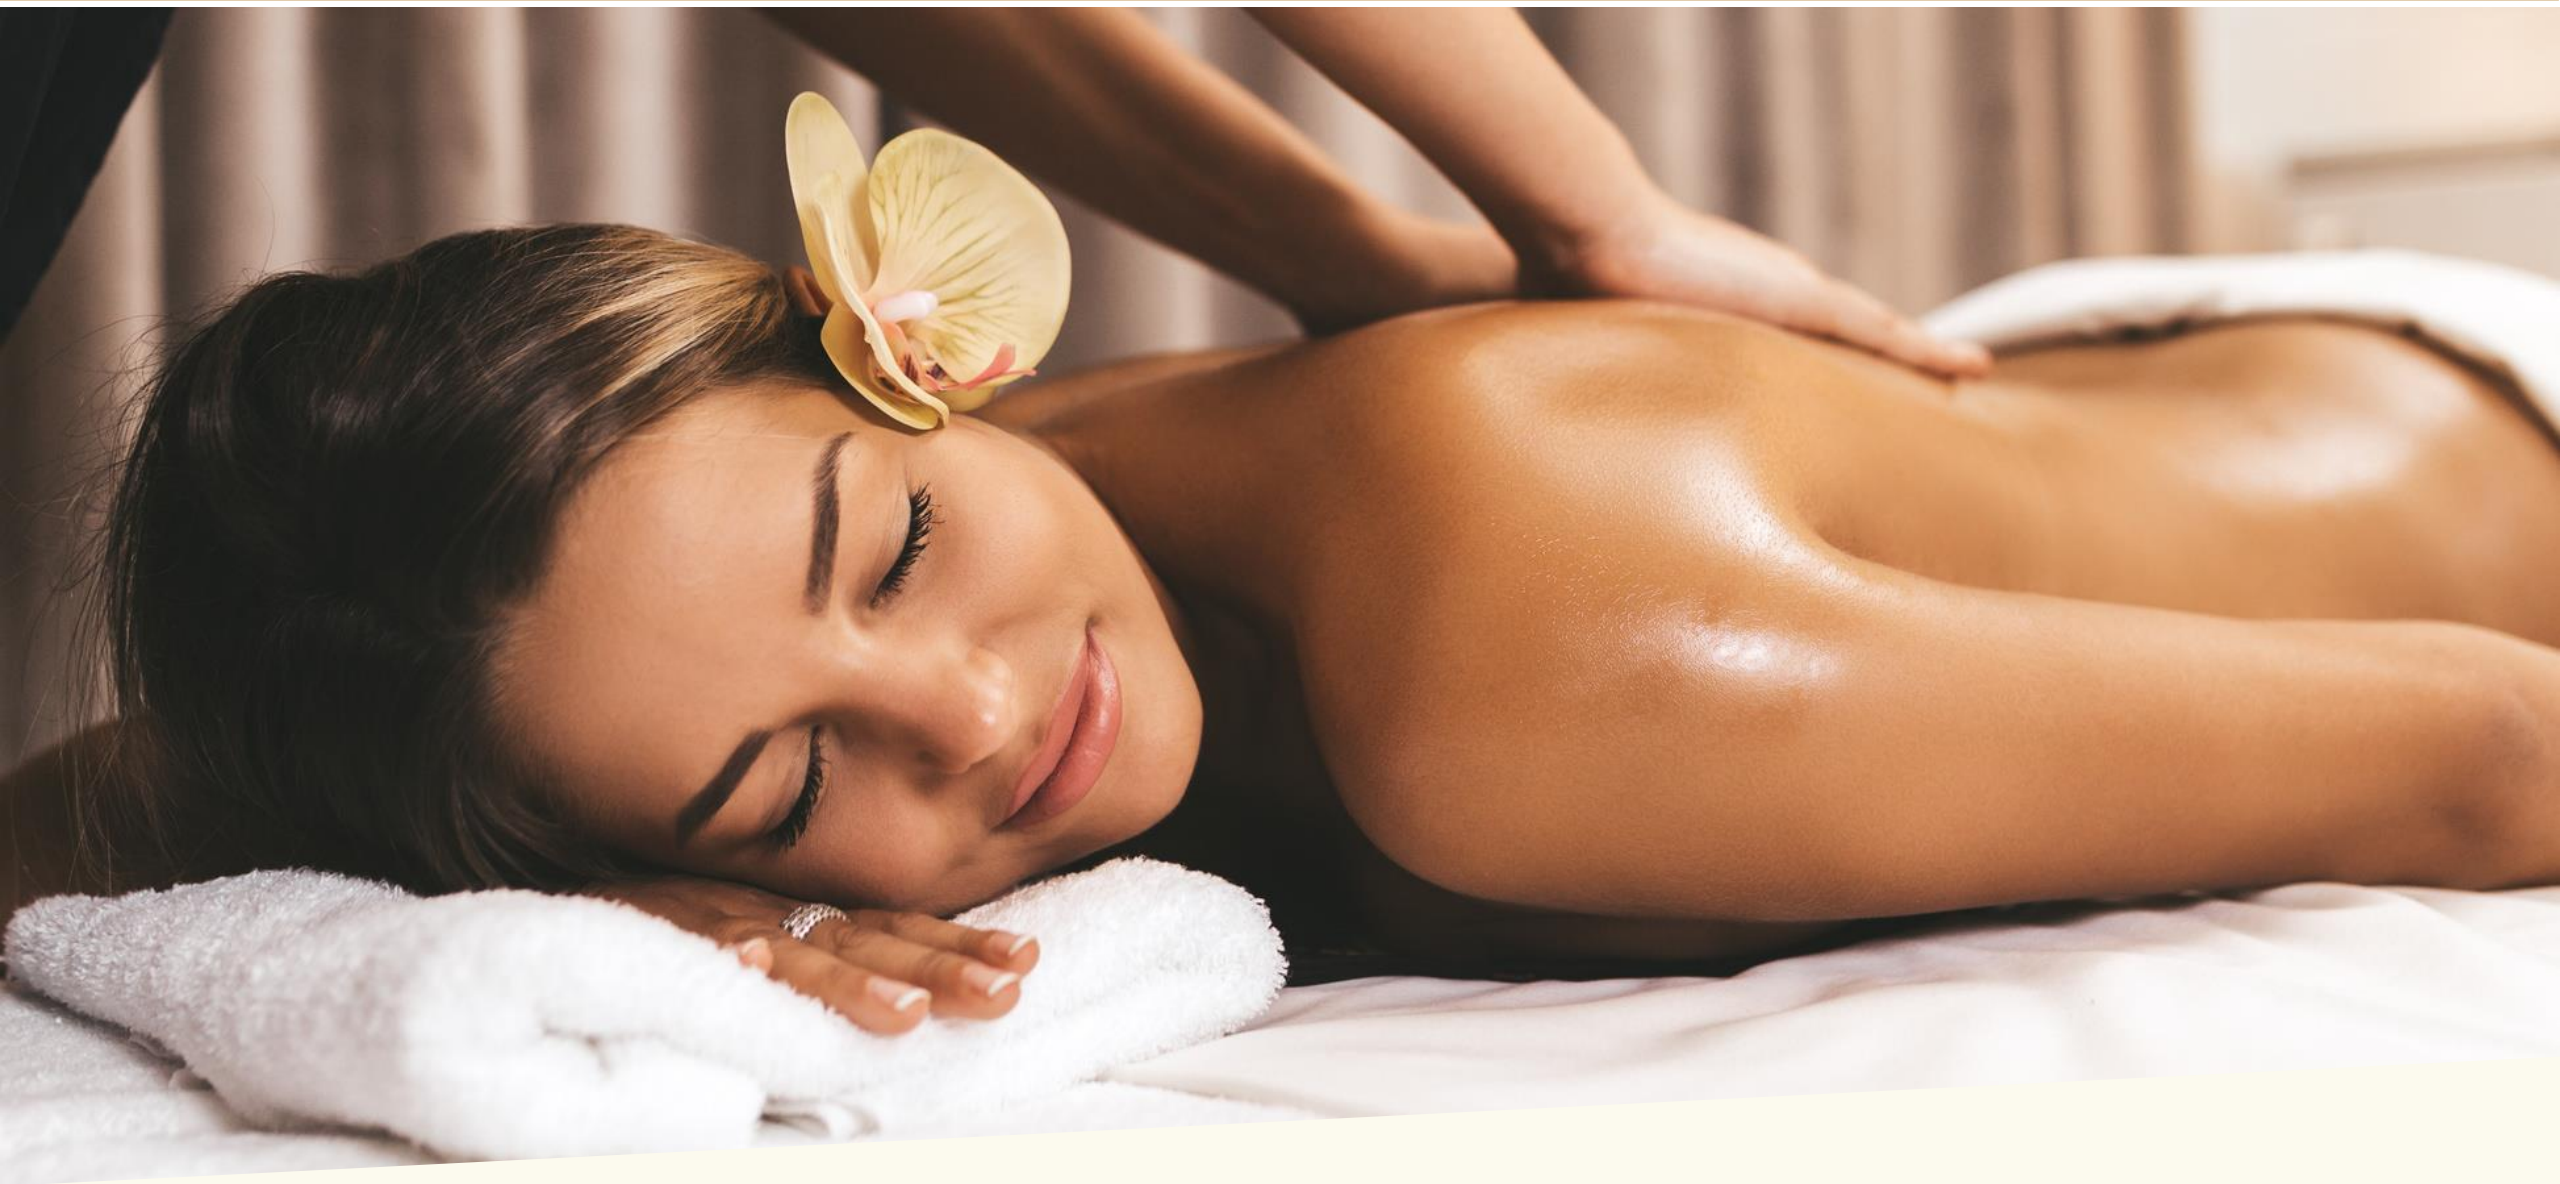

servicio de habitaciones 24 horas

el lobby

Área de bienestar

Piscina cubierta climatizada

SPA privado

Masajes y tratamientos

Restaurante "Wintergarten"
Desayuno y cena en media pensión

Restaurante "Alpterrassen"
Desayuno y cena en media pensión