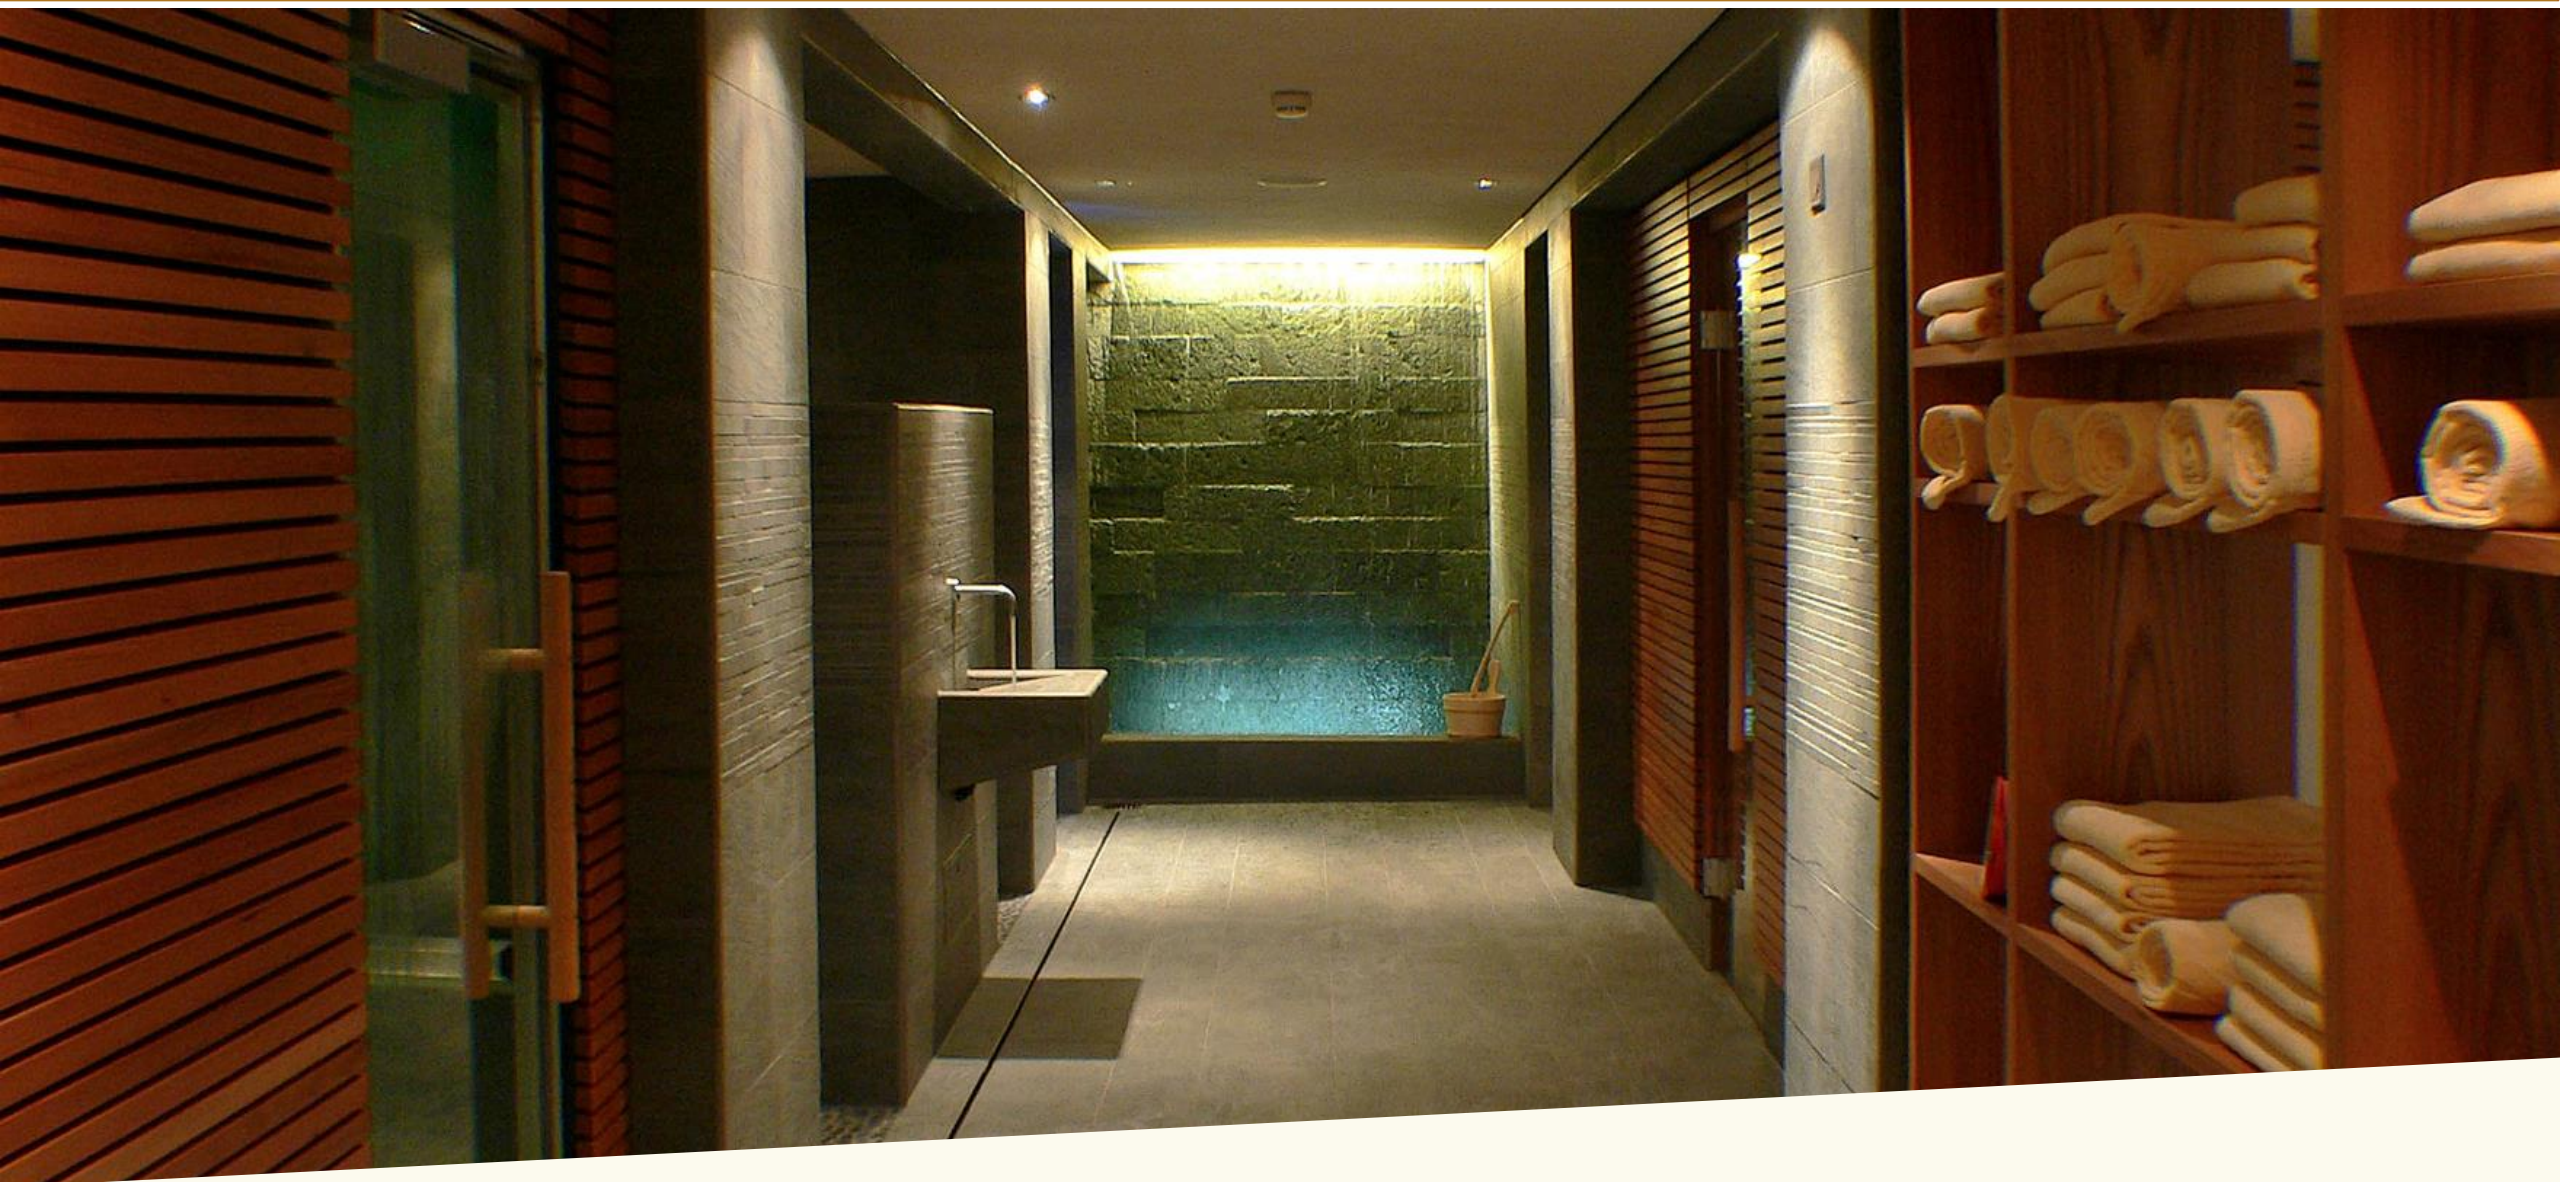

una sala por piso

Comedor
para desayuno o cena en la habitación

en diseño moderno

Baños espaciosos
con bañera y ducha

Nuestros servicios e instalaciones

Servicio de chófer de limusina

Servicio de recogida en la estación de tren

servicio de habitaciones 24 horas

el lobby

Área de bienestar

Piscina cubierta climatizada

SPA privado

Masajes y tratamientos

Restaurante "Wintergarten"
Desayuno y cena en media pensión

Restaurante "Alpterrassen"
Desayuno y cena en media pensión