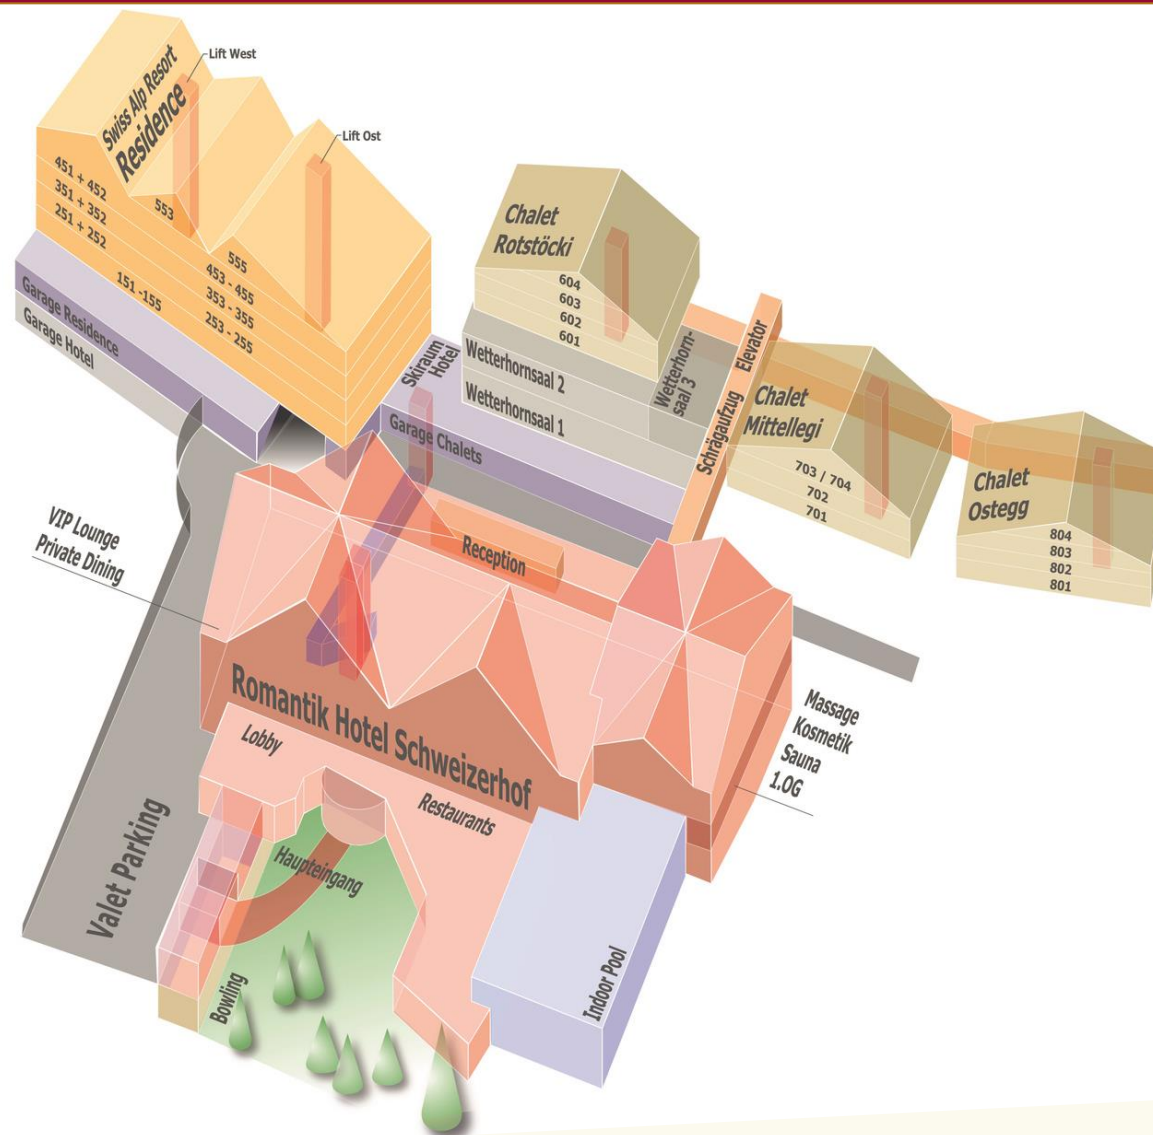

Ringgenberg

Augstmatthorn

Lombachalp

Hogant

Tannhorn

Planalp

Ebligen

Oberried

Niederried

Ringgenberg

Augstmatthorn

<

El pueblo mas grande
40 hoteles de 1-5* y diferentes apartamentos

Pueblo en invierno

Romantik Hotel Schweizerhof*****

Hotel estilo chalé fundado en 1892

Vista única a la cara norte del Eiger

Habitación Doble Confort
con vista al resort | 28-30 m² | 2 a 3 personas

Habitación Doble Confort
con vista al resort | 28-30 m² | 2 a 3 personas

Habitación Doble Superior
con vista al Eiger | 28-30 m² | 2 a 3 personas