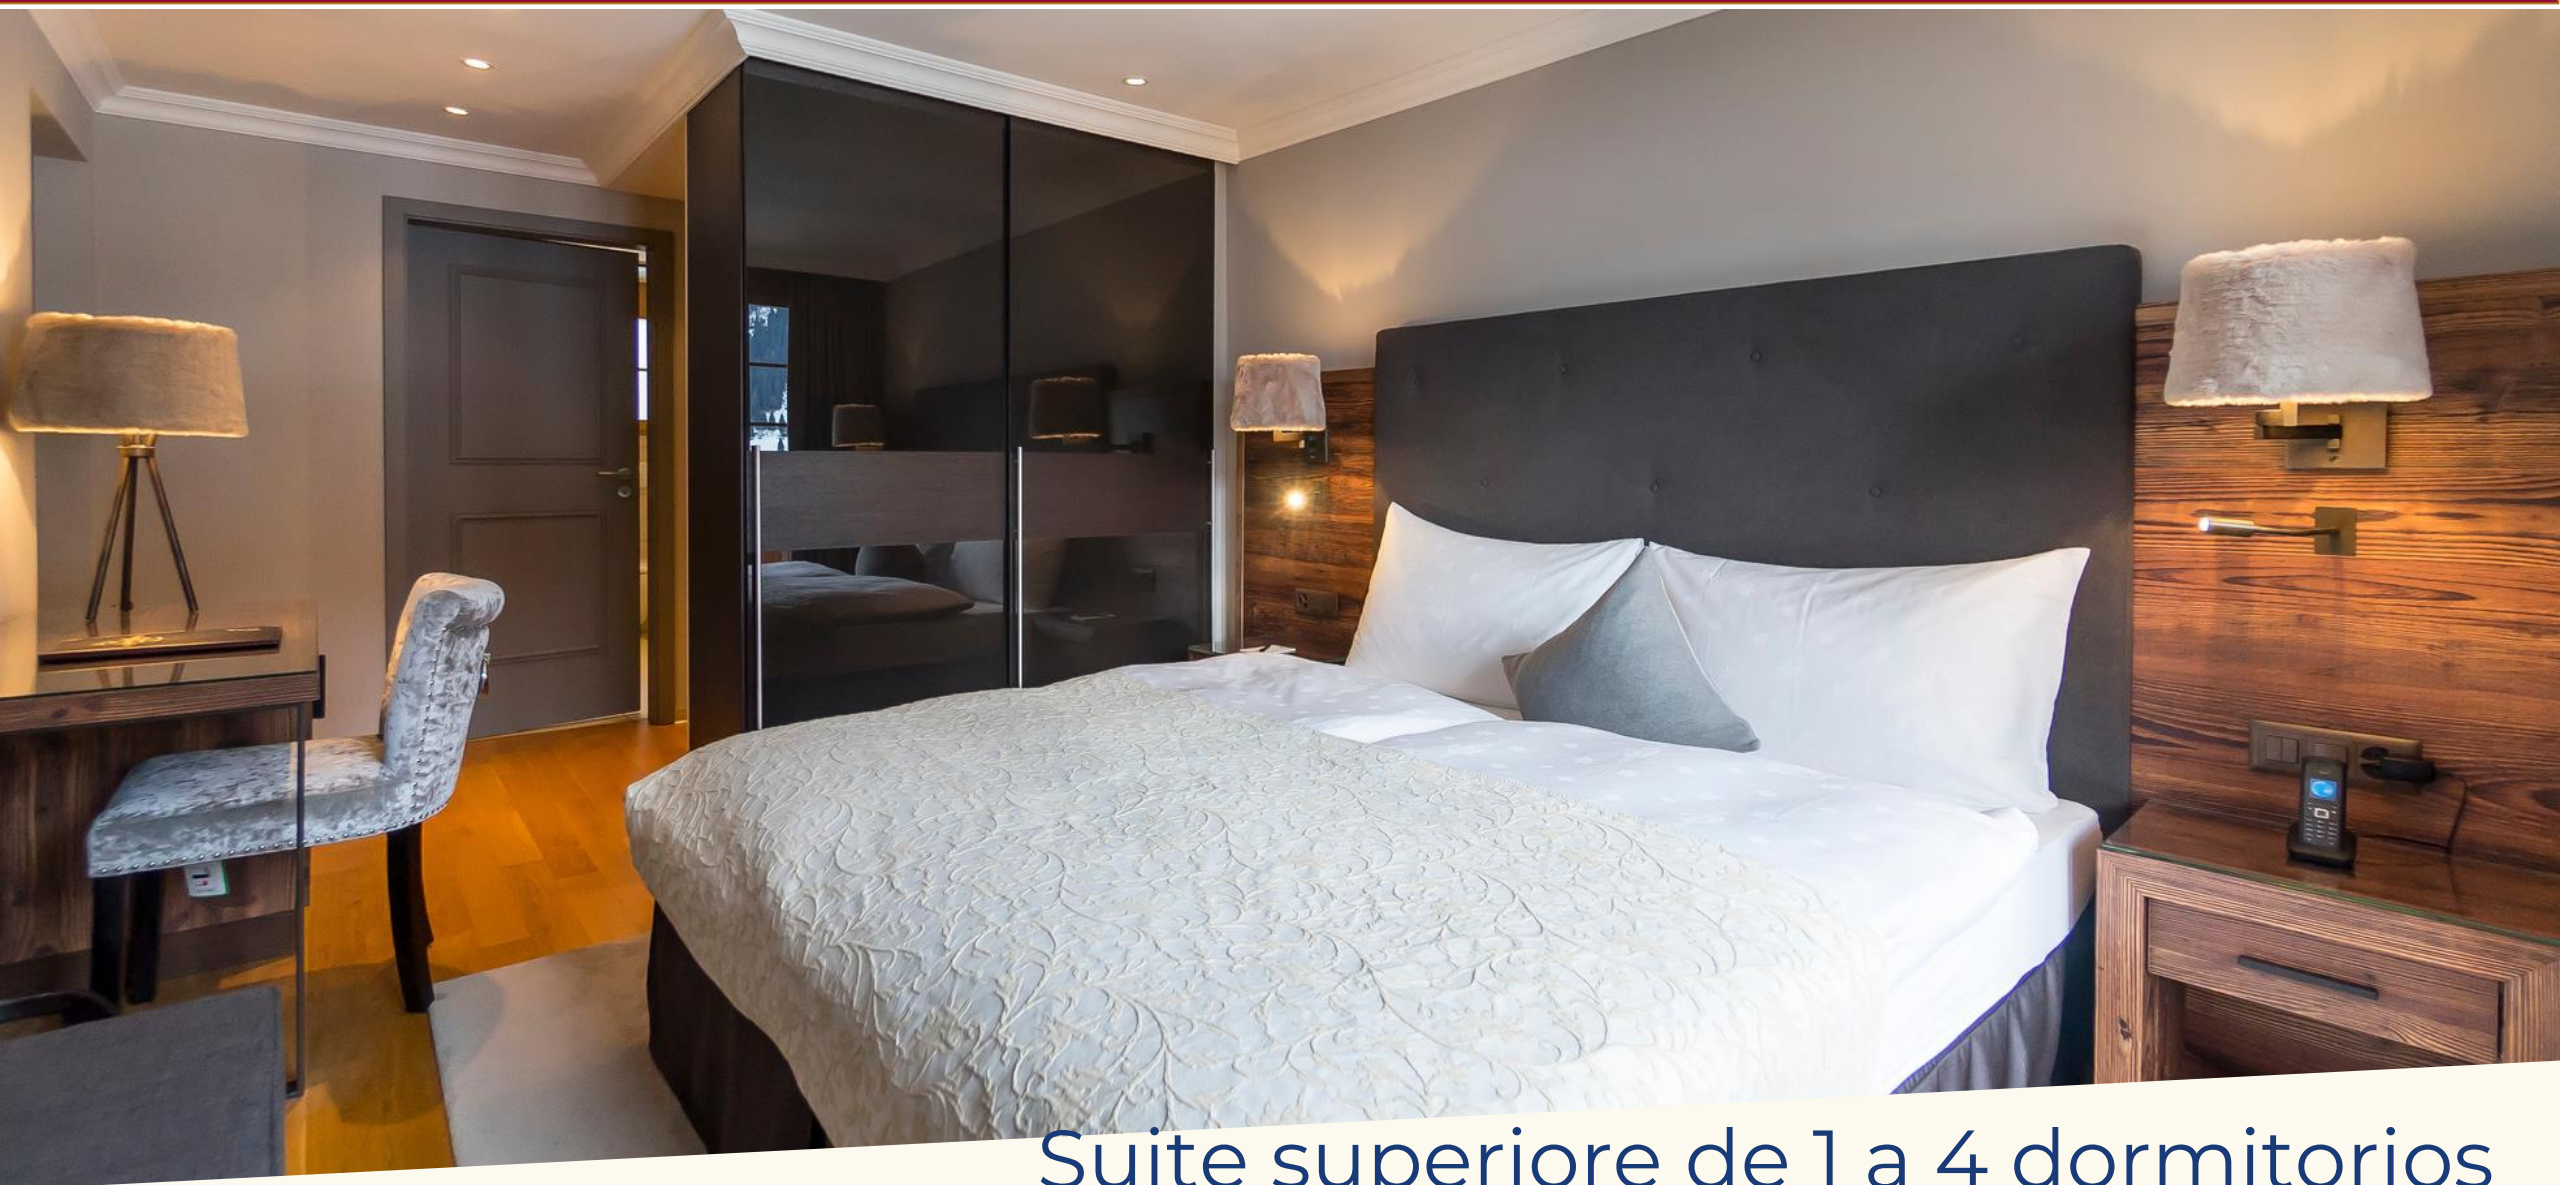

Suite superiore de 1 a 4 dormitorios
con vista al Eiger | 100-170 m²